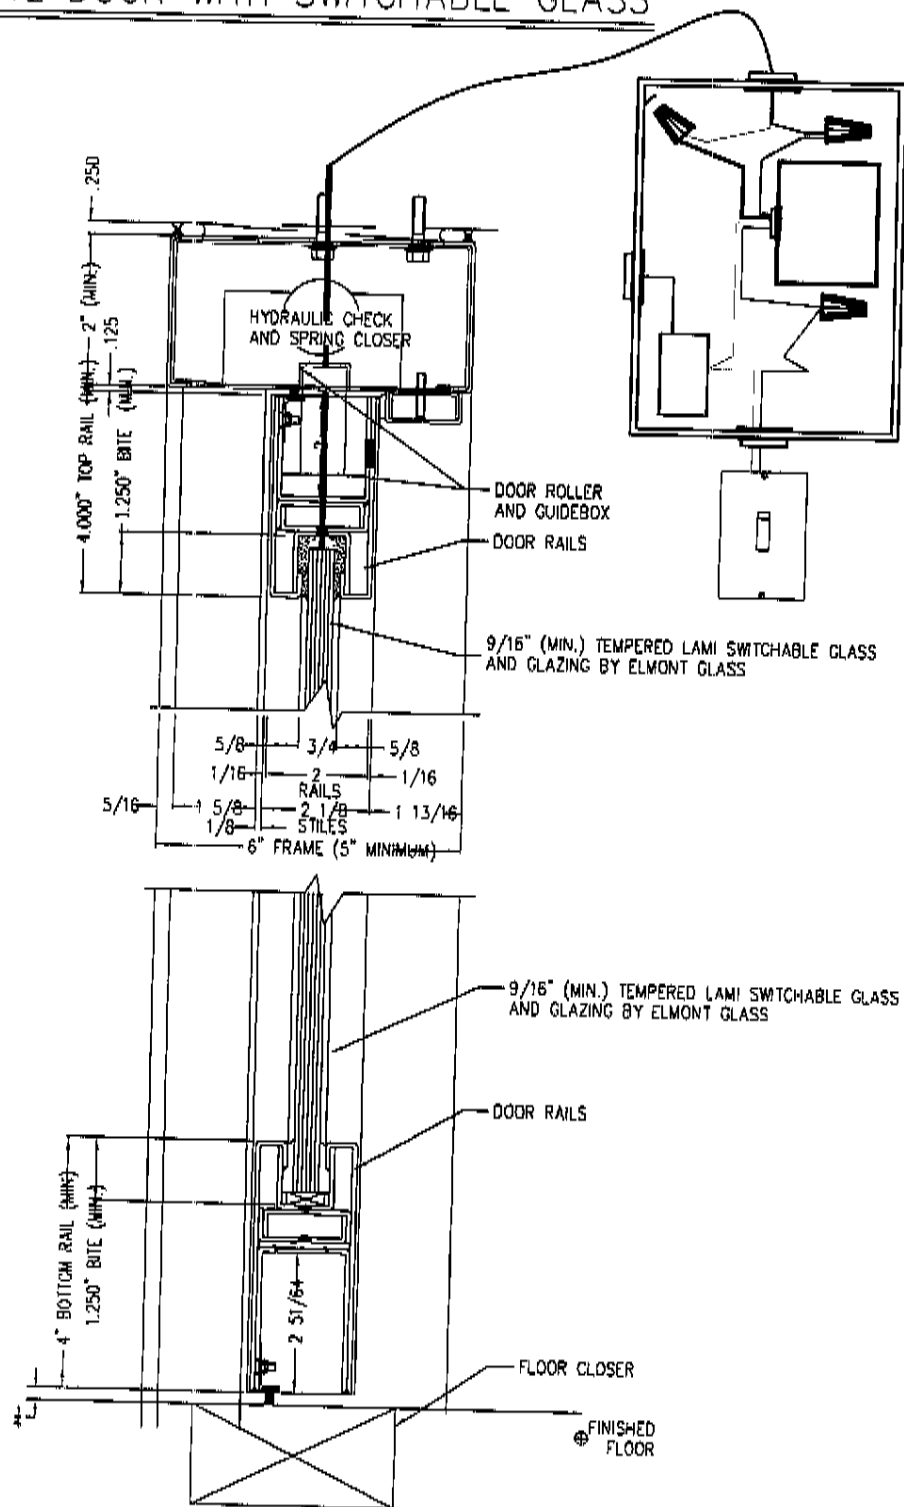

2145 Jericho Tpke., Garden City Park, N.Y. 11040-4773
212 . 936 . 2501 • 516 . 248 . 8860 • www.elmontglass.com

SK1

SCALE: 1/4" = 1"

HERCULITE DOOR WITH SWITCHABLE GLASS

REV. 03/09

2145 Jericho Tpke., Garden City Park, N.Y. 11040-4773
 212. 936. 2501 • 516. 248. 8860 • www.elmontglass.com